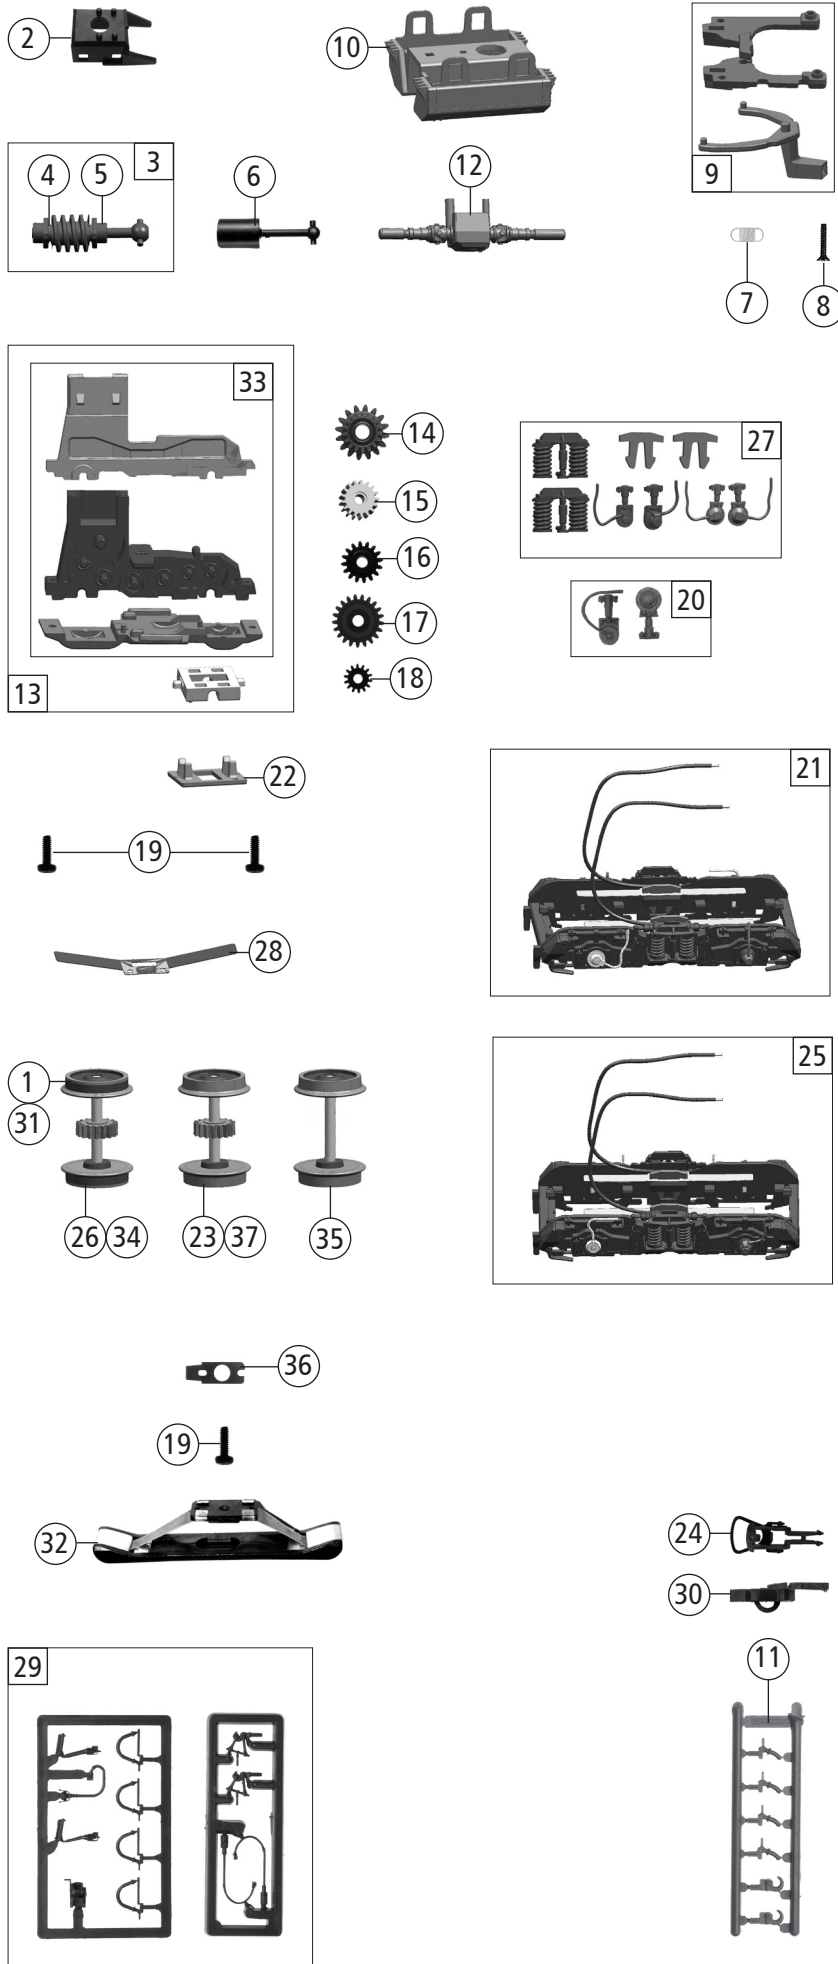

Änderungen in Konstruktion und Ausführung vorbehalten  
We reserve the right to change the construction and specification

Pos. Nr. Pos.no.	Beschreibung Description	Art.-Nr. Art.no.	Preisgruppe Price bracket
73730	DB BR 210	=	
73731		=	🔊
79731		~	🔊
1	Hafringsatz 10,3-12,8mm 10Stk. Set with traction tyres 10pieces	40069	---
2	Schneckendeckel Worm gear cover	121285	4
3	Schneckensatz mit Kardankugel Set of worm gear incl. cardan ball	113705	13
4	Beilagscheibe Washer	86108	3
5	Lager für Schneckenachse Bearing for worm gear axle	89749	6
6	Kardanwelle Cardan shaft	100260	4
7	Zugfeder Draw spring	86208	3
8	SK-Schraube M1,6x7 mm SK-Screw M1,6x7 mm	116493	3
9	Deichsel und Kulisse Rod and slotted guide	128422	7
10	Dieseltank Diesel tank	139666	6
11	Attrappenrahmen klein schwarz Small dummy frame black	107808	4
12	Kardanwellenantrieb Cardan shaft drive	128424	8
13	Getriebebesatz 4-teilig Gear set 4-parts	139718	15
14	Schneckenrad doppel Z=16/17 Double worm gear wheel Z=16/17	86419	6
15	Zahnrad Z=17 schwarz Gear wheel Z=17 black	106722	4
16	Zahnrad Z=16 Gear wheel Z=16	117617	3
17	Zahnrad Z=21 G/M=0,4 Gear wheel Z=21 G/M=0,4	86414	3
18	Zahnrad Z=14 M=0,4mm Gear wheel Z=14 M=0,4mm	111115	3
19	GF-Schraube M1,6x5 mm Self-tapping screw M1,6x5 mm	115269	3
20	Achslager vorne links und rechts Front axle bearing left and right	139668	7
21	Blende 1 kpl. Bogie 1 ass.	139667	17
22	Achslagerdeckel Axle bearing cover	128432	5
23	Radsatz m. Zahnrad o. Hafring Wheelset w. gear wheel without traction tyre	128433	11
24	Standardkupplung Standard coupling	89246	6
25	Blende 2 kpl. Bogie 2 ass.	139669	17
26	Radsatz m. Zahnrad m. 2 Hafringe Wheelset w. gear wheel w. 2 traction tyres	128435	12
27	TS-Blendensteckteile Set of cover plug-in parts	136957	8
28	Radkontakt Wheel contact	128448	5
29	Zubehörrahmensatz Set of accessory frames	108322	7
30	Kurzkupplung-Vorentkupplung Short coupling- pre-uncoupling	115550	6
<b>AC - Wechselstrom</b>			
31	Hafringsatz 10,3-12,4mm 10Stk. Set with traction tyres 10pieces	40074	---
32	Schleifer 42mm Center pick-up 42mm	86030	14
33	Getriebebesatz 3-teilig AC Gear set 3-parts AC	128450	13
34	Radsatz m. 2Hafringe m. Zahnrad AC Wheelset w. 2traction tyres w.gear wheel AC	128451	12
35	Radsatz o. Zahnrad o. Hafring AC Wheelset w/o gear wheel w/o tract. tyre AC	112685	10
36	Schleiferauflagekontakt Pick-up contact plate	115560	5
37	Radsatz m. Zahnrad o. Hafring AC Wheelset w. gear wheel w/o traction tyre AC	128452	11